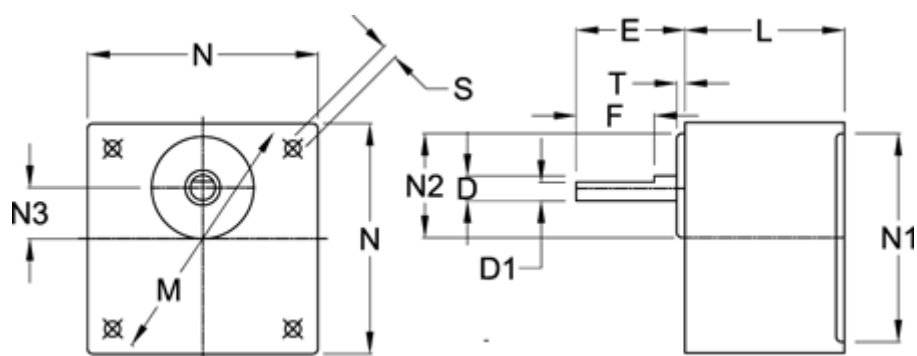

Varenummer: 72006030022
Beskrivelse: Standardgear 6G30B I=30
Indgang fortandet

Mål

D = 8	N2 = 24
D1 = 7	N3 = 10
E = 32	S = 4xø4,5
F = 12	T = 3
L = 40	
M = 70	
N = 60	
N1 = -	